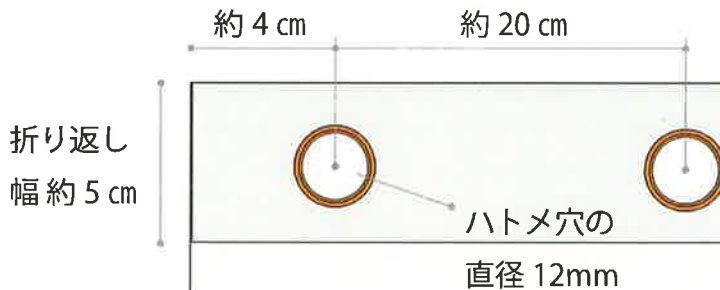

幅 107 cm x 長さ 2m

ビニールカーテン

〇 〇 〇
吊り下げ
ハトメ付

ハサミで
簡単カット可

コンビニ・スーパーのレジや
銀行・役所の受付などに最適。

寸法

約 107 cm

約
200
cm

ハトメ部分

ビニールカーテン 素材= 本体:PVC ハトメ:プラス (税抜)

品番	定価	サイズ	JAN
MX-VC2010	¥1,500	107cmX200cm 厚0.15mm	-

ロールでの原反販売も行っております。 お好きな長さにカットしてご使用いただけます。

- 品番 : MX-VC5002 ● 定価 : OPEN ● サイズ : 107 cm X 50m X 厚 0.2 mm
- 品番 : MX-VC1001 ● 定価 : OPEN ● サイズ : 107 cm X 100m X 厚 0.1 mm